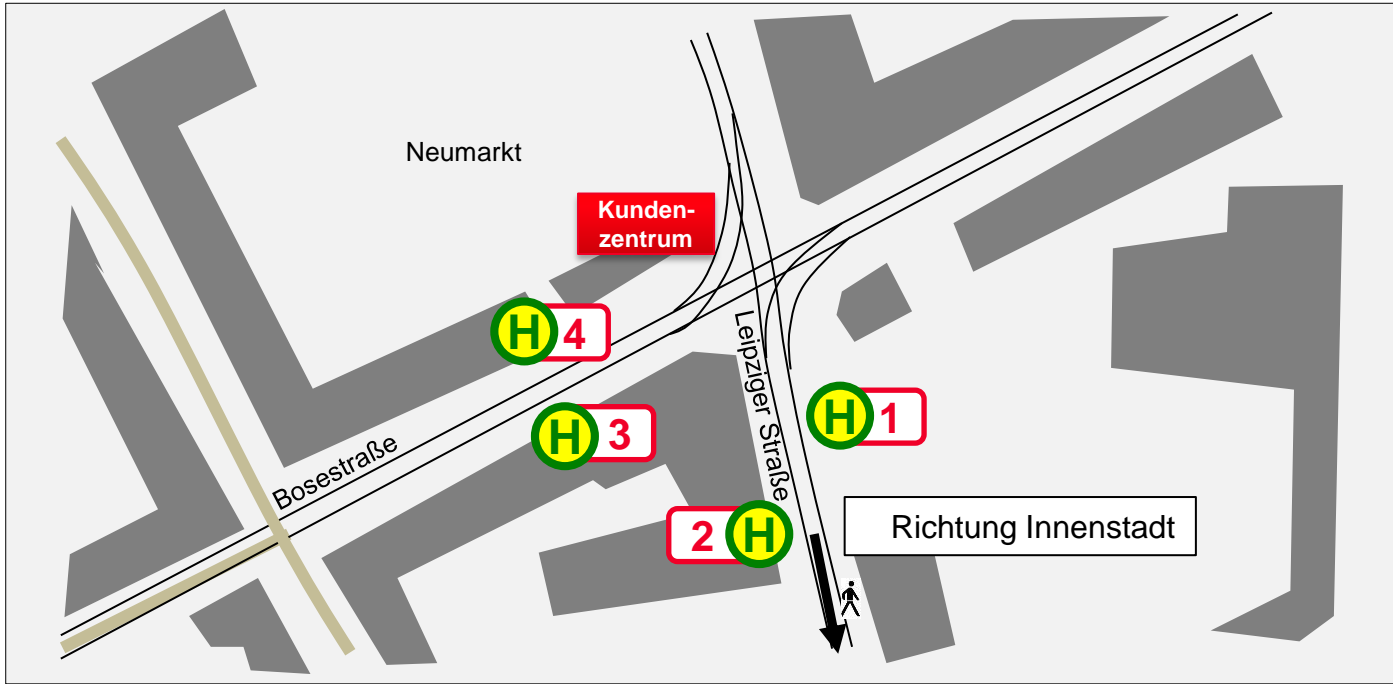

Haltestellenbelegung NEUMARKT

gültig ab 18.06.2016

H 1

Leipziger Straße

Tram	3	Eckersbach	
BUS	23/141	Oberhohndorf	☀
BUS	24	Auerbach	
BUS	C	Nachtbus Weißenborn	

H 2

Leipziger Straße

Tram	3	Neuplanitz	
BUS	13/136	Wilkau-Haßlau	☀
BUS	24	Pöhlau	

H 3

Boserstraße

Tram	4	Pöbitz	
Tram	7	Pöbitz	
BUS	10	Weißborn / Niederhohndorf	
BUS	159	Crimmitschau	☀
BUS	B	Nachtbus Eckersbach	

H 4

Boserstraße

Tram	4	Städtisches Klinikum	
Tram	7	Hauptbahnhof	
BUS	10	Hauptbahnhof – Wilkau-Haßlau	
BUS	18	Königswalde – Hartmannsdorf	
BUS	21	Brand	
BUS	29	Lichtentanne - Stenn	☀
BUS	A/B	Nachtbus Hbf – Marienthal – Neuplanitz – Wilkau-Haßlau	

☀ = nur im Anschlussverkehr
(Mo – Fr ab 17:15 Uhr, Samstag,
Sonntag)