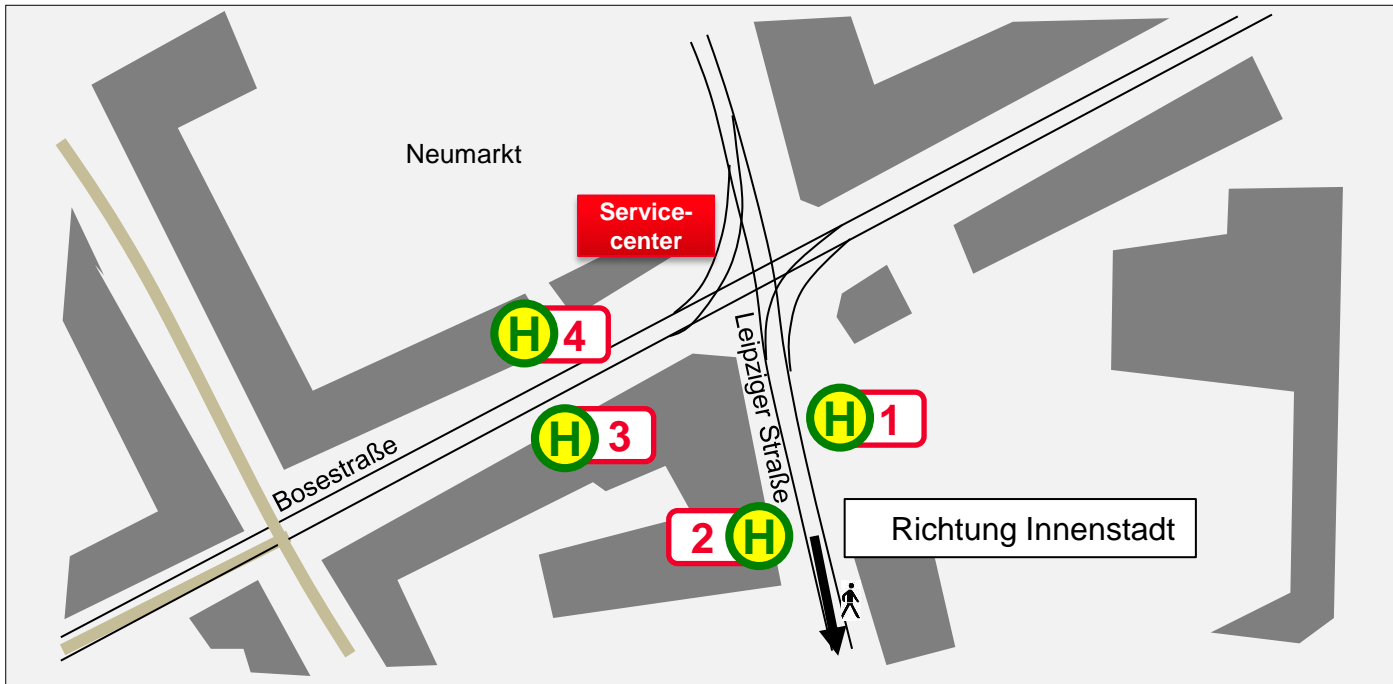

Haltestellenbelegung NEUMARKT

gültig ab 10.12.2017

H 1	Leipziger Straße
Tram 3	Eckersbach
BUS 13/136	Wilkau-Haßlau
BUS C	Nachtbus Weißenborn
H 2	Leipziger Straße
Tram 3	Neuplanitz
BUS 24	Auerbach
BUS 24	Pöhlau
H 3	Boserstraße
Tram 4 / 7	Pölbitz
BUS 10	Weißenborn / Niederhohndorf
BUS 23/141	Oberhohndorf
BUS B	Nachtbus Eckersbach

H 4	Boserstraße
Tram 4	Städtisches Klinikum
Tram 7	Hauptbahnhof
BUS 10	Hauptbahnhof – Planitz – Wilkau-Haßlau
BUS 18	Königswalde – Hartmannsdorf
BUS 21	Brand / Weißenbrunn, Mühlensteig
BUS 22	Newtonstraße
BUS 29	Lichtentanne - Stenn
BUS A/B	Nachtbus Hauptbahnhof – Marienthal – Neuplanitz – Wilkau-Haßlau