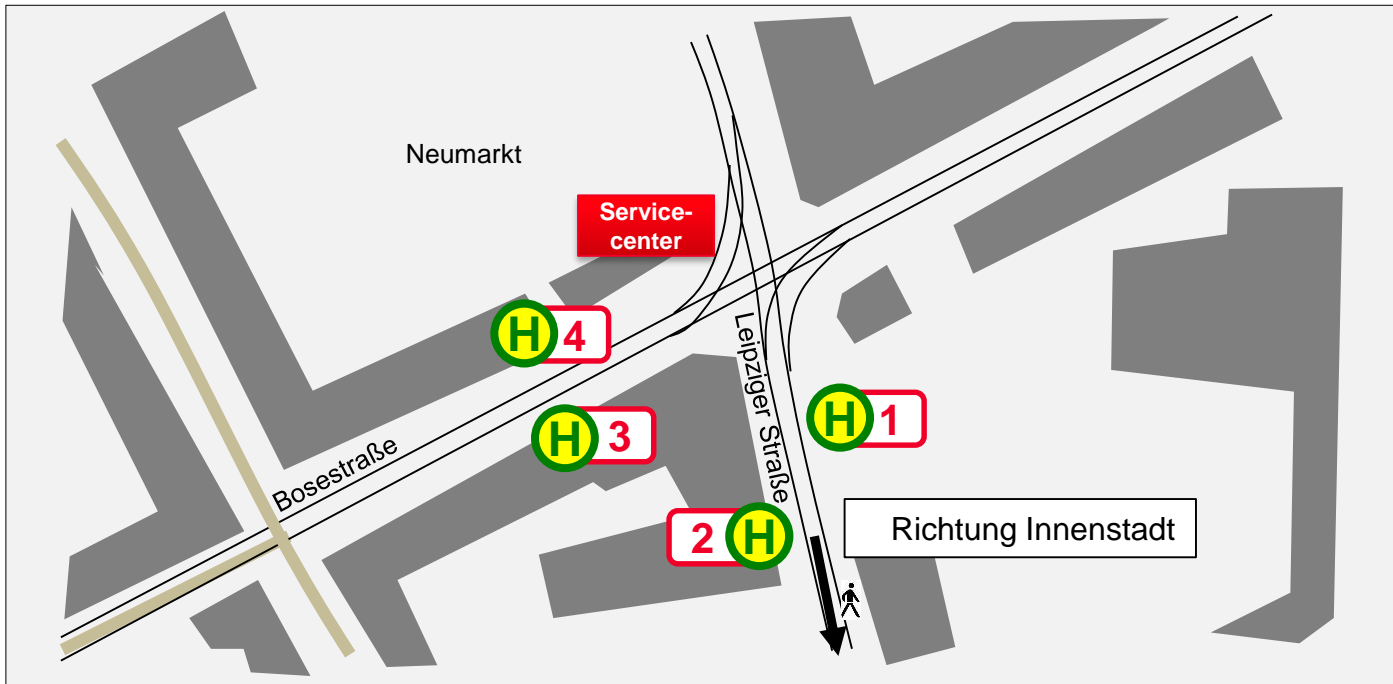

# Haltestellenbelegung NEUMARKT

gültig ab 15.12.2019

<b>H 1</b>	<b>Leipziger Straße</b>
Tram 3	Eckersbach
BUS 13/136	Wilkau-Haßlau
BUS C	Nachtbus Weißenborn
<b>H 2</b>	<b>Leipziger Straße</b>
Tram 3	Neuplanitz
BUS 24	Auerbach
BUS 24	Pöhlau
<b>H 3</b>	<b>Boserstraße</b>
Tram 4	Pölbitz
BUS 10	Weißenborn / Niederhohndorf
BUS 23/141	Oberhohndorf
BUS B	Nachtbus Eckersbach

<b>H 4</b>	<b>Boserstraße</b>
Tram 4	Städtisches Klinikum
BUS 10	Hauptbahnhof – Planitz – Wilkau-Haßlau
BUS 18	Königswalde – Hartmannsdorf
BUS 21	Brand / Weißenbrunn, Mühlensteig
BUS 22	Newtonstraße
BUS 29	Lichtentanne - Stenn
BUS A/B	Nachtbus Hauptbahnhof – Marienthal – Neuplanitz – Wilkau-Haßlau