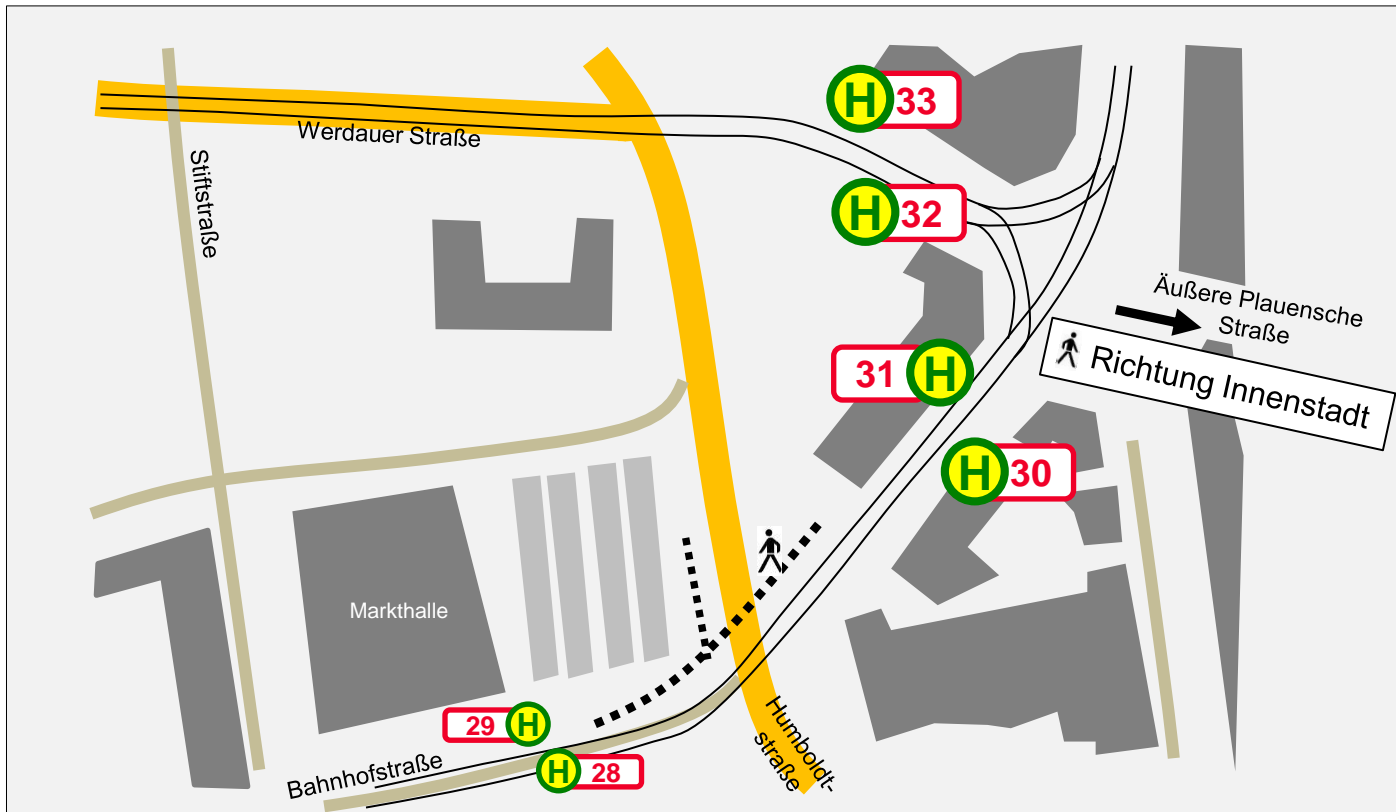

# Haltestellenbelegung Stadtverkehr GEORGENPLATZ / ZENTRALHALTEST.

gültig ab 19.03.2018

## H 28 H 30

Tram	5	Städtisches Klinikum
Tram	7	Pölbitz
BUS	10	Weißenborn / Niederhohndorf
BUS	29	Neumarkt
BUS	B	Nachtbus Eckersbach

## H 29 H 31

Tram	5 / 7	Hauptbahnhof
BUS	10	Hauptbahnhof – Planitz – Wilkau-Haßlau
BUS	29	Lichtentanne - Stenn
BUS	A / B	Nachtbus Hauptbahnhof – Marienthal – Neuplanitz – Wilkau-Haßlau

## H 33

Tram	4 / 5	Städtisches Klinikum
BUS	18	Königswalde - Hartmannsdorf
BUS	21	Brand / Weißenbrunn, Mühlensteig
BUS	22	Newtonstraße