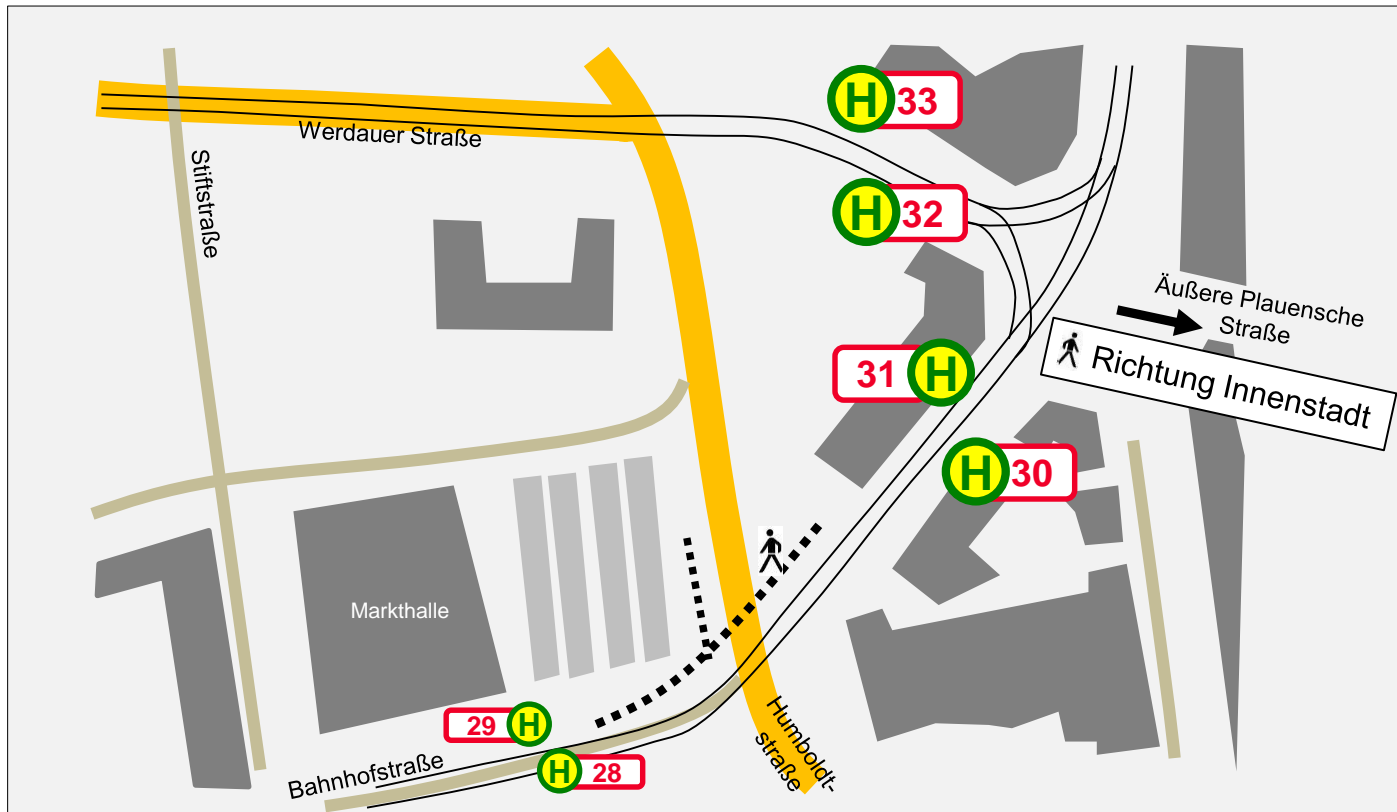

Haltestellenbelegung Stadtverkehr GEORGENPLATZ / ZENTRALHALTEST.

gültig ab 15.12.2019

H 28 H 30

- BUS** 10 Weißenborn / Niederhohndorf

- BUS** 29 Neumarkt

- BUS** B *Nachtbus* Eckersbach

H 29 H 31

- BUS** 10 Hauptbahnhof – Planitz – Wilkau-Haßlau

- BUS** 29 Lichtentanne - Stenn

- BUS** A / B *Nachtbus* Hauptbahnhof – Marienthal – Neuplanitz – Wilkau-Haßlau

H 32

- Tram** 4 Pölbitz

- BUS** 18 / 21 Neumarkt

- BUS** 22 Neumarkt

- BUS** 13 / 23 Neumarkt

H 33

- Tram** 4 Städtisches Klinikum

- BUS** 18 Königswalde - Hartmannsdorf

- BUS** 21 Brand / Weißenbrunn, Mühlensteig

- BUS** 22 Newtonstraße