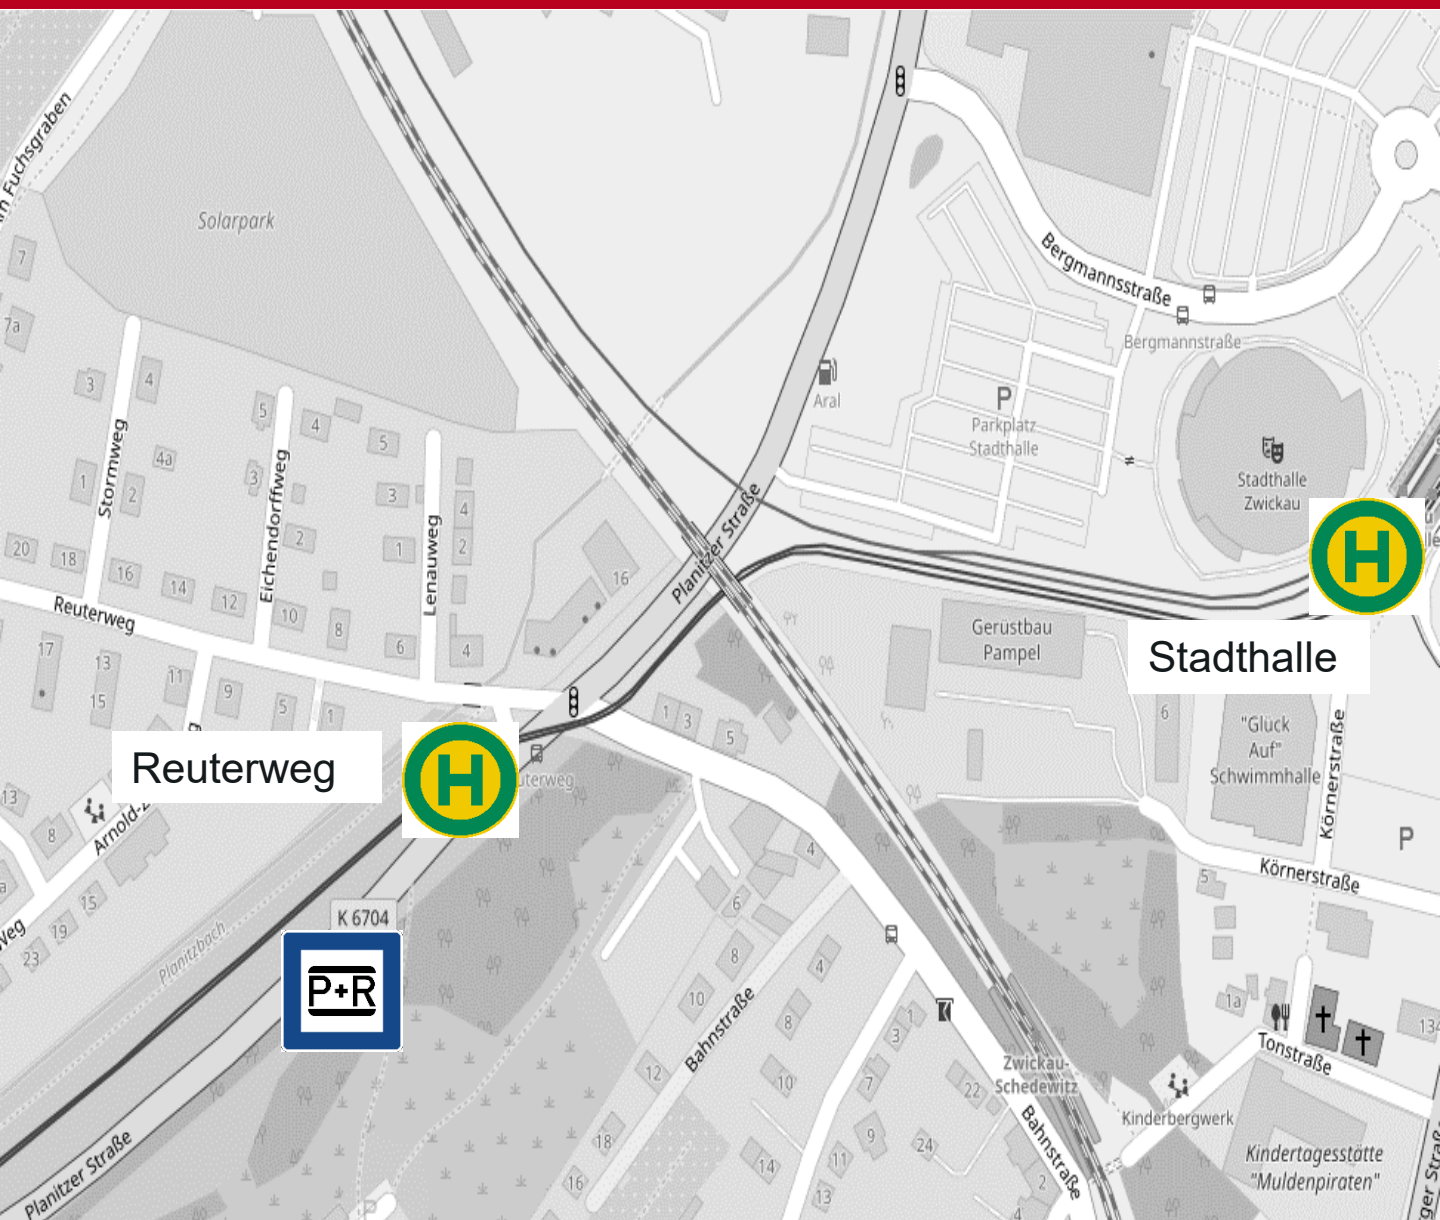

7 Minuten zur Innenstadt!

# Abparken und Umsteigen!

Planitzer Straße

Tram

3

Reuterweg

Fahrscheine erhalten Sie an den **mobilen Fahrschein-**  
**automaten** in den Straßenbahnen.

Weitere Informationen unter [www.nahverkehr-zwickau.de](http://www.nahverkehr-zwickau.de).