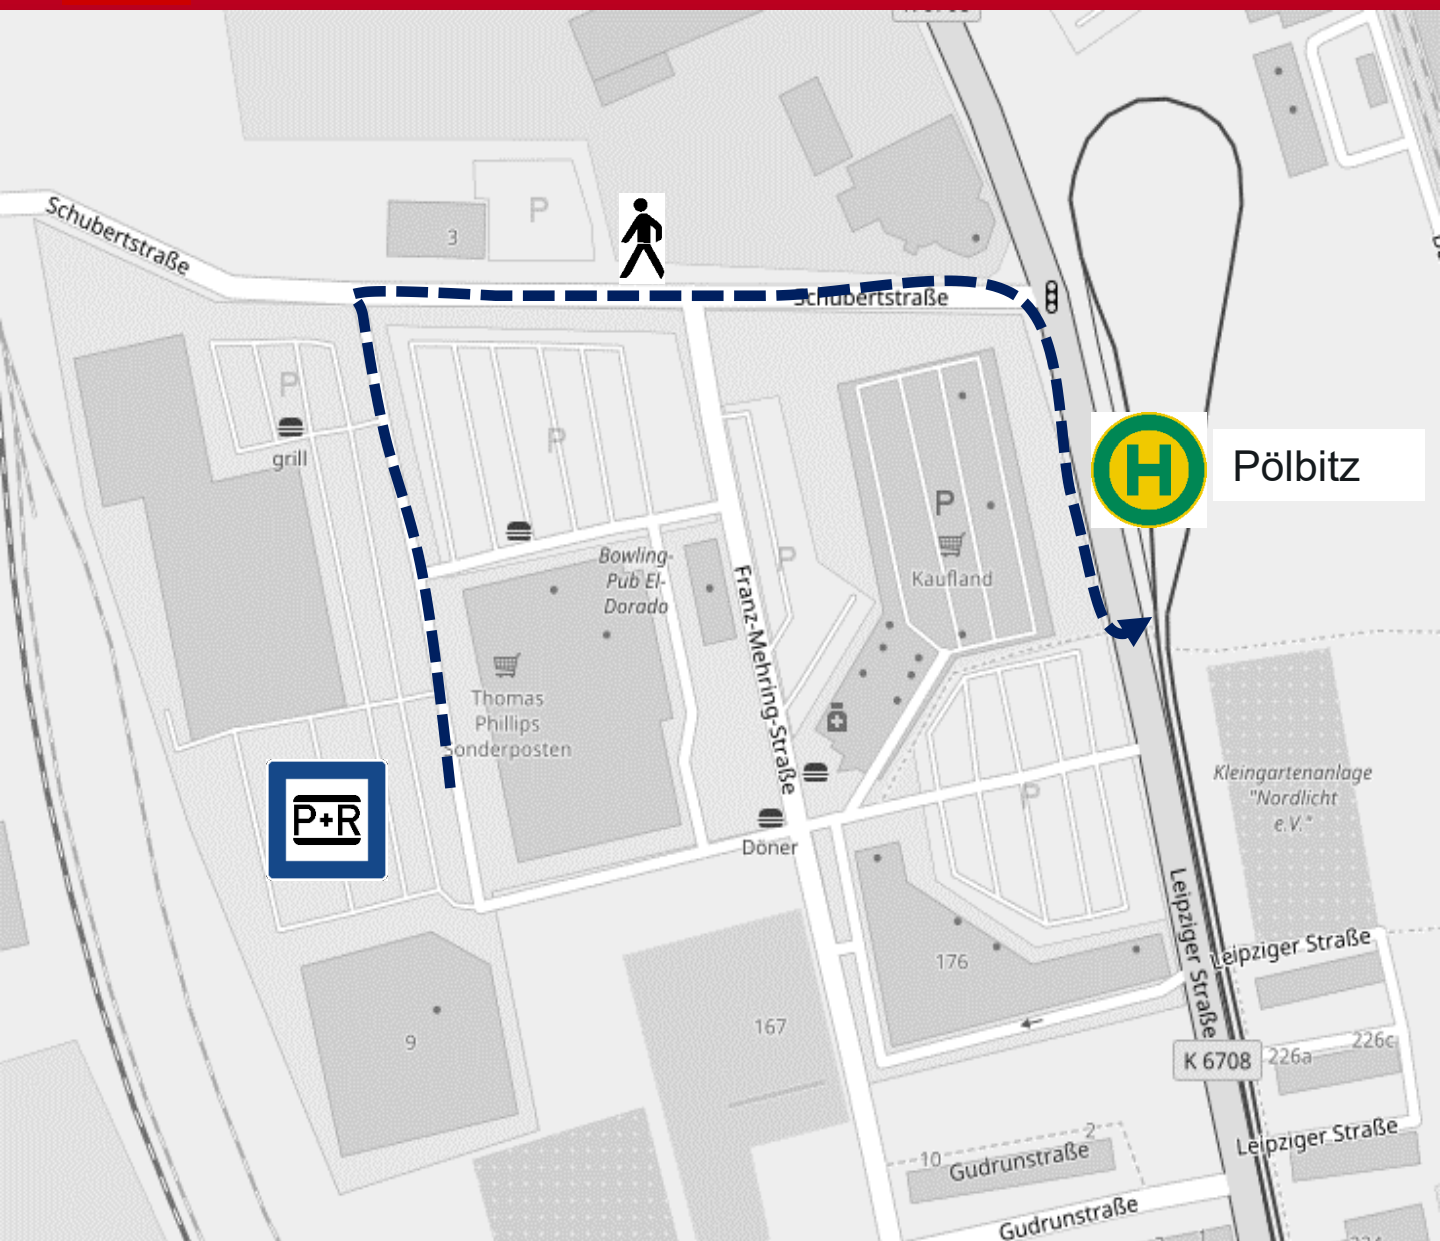

13 Minuten zur Innenstadt!

Abparken und Umsteigen!

Pölbitz, Schubertstraße 9

Tram

4

Pölbitz

Fahrscheine erhalten Sie an den **mobilen Fahrschein-automaten** in den Straßenbahnen.

Weitere Informationen unter www.nahverkehr-zwickau.de.